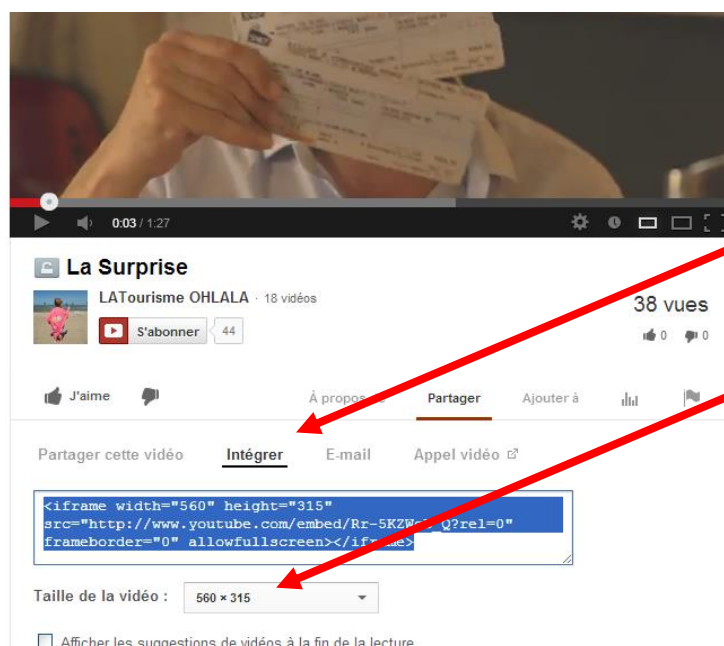

Comment intégrer le film Vignobles & Découvertes sur votre site web ?

LES ÉTAPES A SUIVRE

1. Se rendre sur la plateforme de vidéos Youtube en suivant ce lien : <http://www.youtube.com/watch?v=TDv1YzVm0b0&feature=youtu.be>
2. Cliquer sur le lien « Partager » sous la vidéo

3. Cliquer sur le lien « Intégrer » (capture écran)
4. Sélectionner la taille de la vidéo 560 x 315

5. Décocher la case "Afficher les suggestions de vidéos à la fin de la lecture"
6. Copier le code qui figure dans la zone développée

The screenshot shows the YouTube interface for a video titled "La Surprise" by "LATourisme OHLALA". The video has 38 views and 44 subscribers. The "Partager" (Share) tab is selected, and the "Intégrer" (Embed) option is chosen. A text box contains the following embed code: