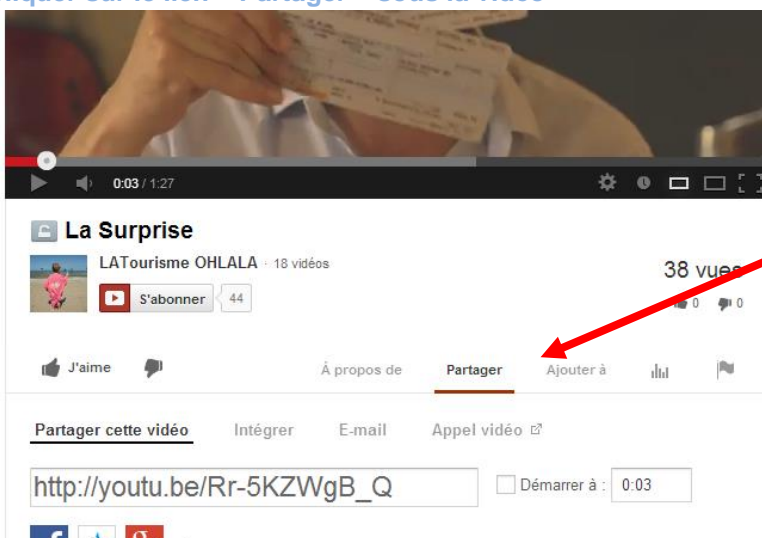

Comment intégrer le film Vignobles & Découvertes sur votre site web ?

LES ÉTAPES A SUIVRE

1. Se rendre sur la plateforme de vidéos Youtube en suivant ce lien : <http://www.youtube.com/watch?v=TDv1YzVm0b0&feature=youtu.be>
2. Cliquer sur le lien « Partager » sous la vidéo

3. Cliquer sur le lien « Intégrer » (capture écran)
4. Sélectionner la taille de la vidéo 560 x 315

5. Décocher la case "Afficher les suggestions de vidéos à la fin de la lecture"
6. Copier le code qui figure dans la zone développée

The screenshot shows the YouTube interface for a video titled "La Surprise" by "LATourisme OHLALA". The video has 38 views and 44 subscribers. The "Partager" (Share) tab is selected, and the "Intégrer" (Embed) option is chosen. A text box contains the following embed code: